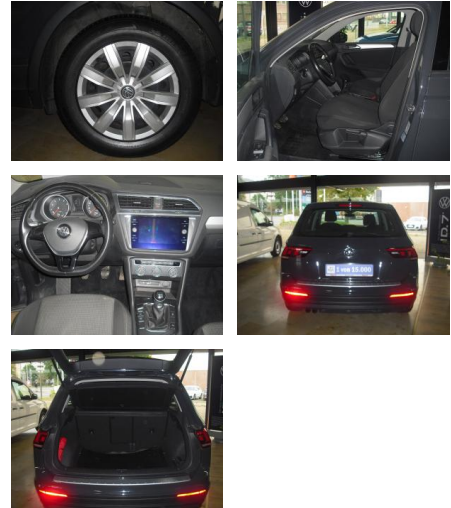

AD34-#9380 **Angebotsnr.:**

Erstzulassung: 09.04.2018 **Kilometer:** 83.765 **Farbe:** Grau **Leistung:** 92 kW / 125 PS **Kraftstoffart:** Benzin

PREIS
18.610 €

FINANZIERUNGSBEISPIEL
Laufzeit: 72 Monate Anzahlung: 25 %
Basis-Finanzierung:* Mtl. Rate:
Zielraten-Finanzierung:** **118 €**