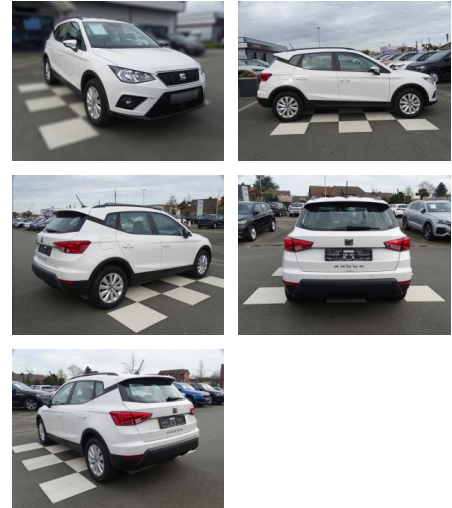

RA00-21005 **Angebotsnr.:**

Erstzulassung:	Kilometer:	Farbe:	Leistung:	Kraftstoffart:
01.06.2021	26.174	Weiß	81 kW / 110 PS	Benzin

PREIS
19.220 €

FINANZIERUNGSBEISPIEL

Laufzeit: 72 Monate Anzahlung: 25 %
Basis-Finanzierung:* Mtl. Rate:
Zielraten-Finanzierung:** **122 €**