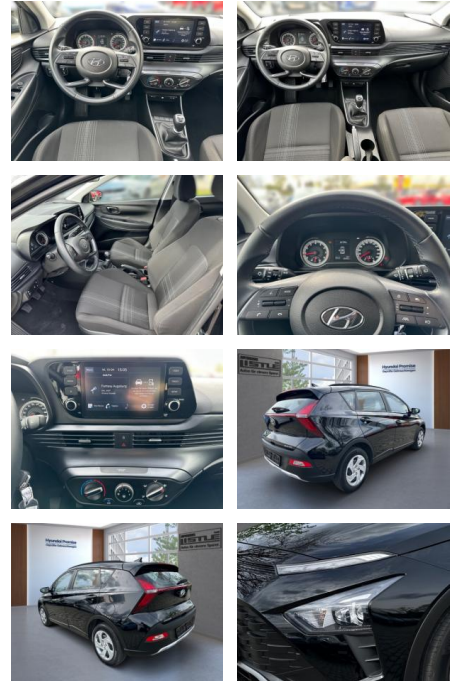

## Hyundai Bayon 1.2 MPI 85HP Klima PDC Kamera

AL33-65166K **Angebotsnr.:**

Erstzulassung:	Kilometer:	Farbe:	Leistung:	Kraftstoffart:
01.03.2023	25.400		62 kW / 84 PS	Benzin

PREIS <b>18.700 €</b>	FINANZIERUNGSBEISPIEL		* Basisfinanzierung: Anzahlung: 4.675 Euro, Laufzeit: 72 Monate, Nettodarlehen: 14.025 Euro, Gesamtbetrag: 20.379 Euro, Zinssätze: 3.92% Sollz. (gebunden), 3.99% eff. ** Zielratenfinanzierung: Anzahlung: 4.675 Euro, Laufzeit: 72 Monate, Nettodarlehen: 14.025 Euro, Zielrate: 9.350 Euro, Gesamtbetrag: 21.032 Euro, Zinssätze: 3.92% Sollz. (gebunden), 3.99% eff., Vermittlung für: Santander Consumer Bank Repräsentatives Beispiel gem. § 17 Abs. 4 PAngV. Diese Finanzierungsangebote sind Beispiele. Gerne ermitteln wir für Sie Ihr individuelles Angebot.
	Laufzeit: 72 Monate	Anzahlung: 25 %	
	Basis-Finanzierung:**	Mtl. Rate:	
	Zielraten-Finanzierung:**	<b>119 €</b>	