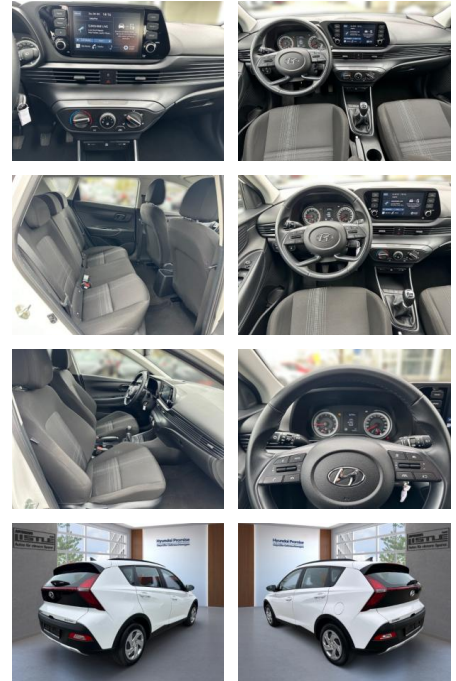

AL33-60103 **Angebotsnr.:**

Erstzulassung: 01.03.2023 **Kilometer:** 17.500 **Farbe:** **Leistung:** 62 kW / 84 PS **Kraftstoffart:** Benzin

PREIS
18.700 €

FINANZIERUNGSBEISPIEL
Laufzeit: 72 Monate Anzahlung: 25 %
Basis-Finanzierung:* Mtl. Rate:
Zielraten-Finanzierung:** **119 €**