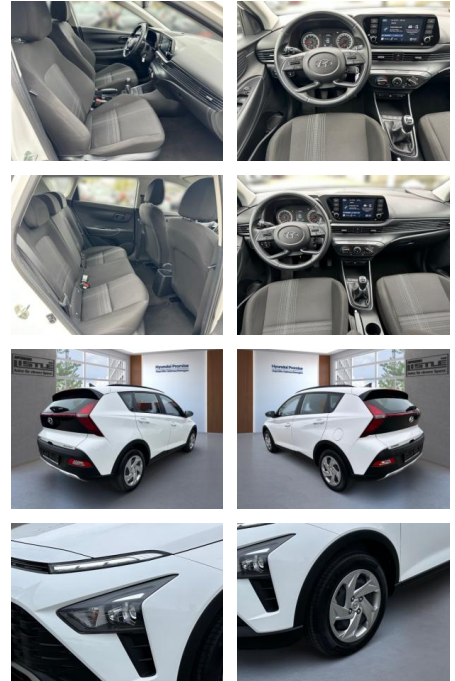

## Hyundai Bayon 1.2 MPI 85HP Klima PDC Kamera

AL33-60073 **Angebotsnr.:**

**Erstzulassung:** 01.03.2023    **Kilometer:** 16.990    **Farbe:**    **Leistung:** 62 kW / 84 PS    **Kraftstoffart:** Benzin