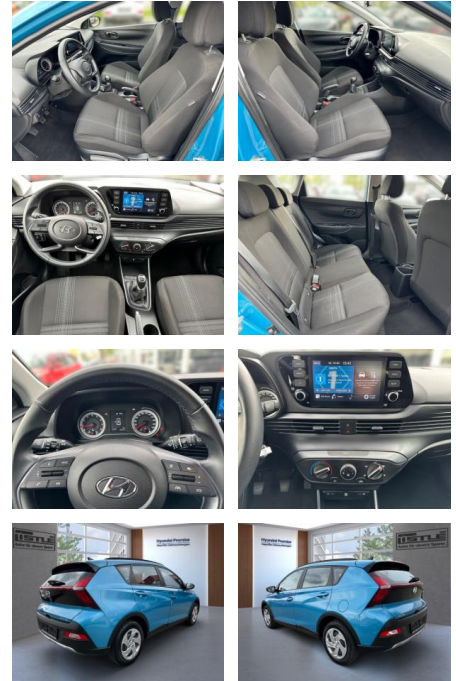

AL33-65417 **Angebotsnr.:**

Erstzulassung:	Kilometer:	Farbe:	Leistung:	Kraftstoffart:
01.03.2023	28.700		62 kW / 84 PS	Benzin

PREIS
18.700 €

FINANZIERUNGSBEISPIEL

Laufzeit: 72 Monate Anzahlung: 25 %
Basis-Finanzierung:* Mtl. Rate:
Zielraten-Finanzierung:** **119 €**