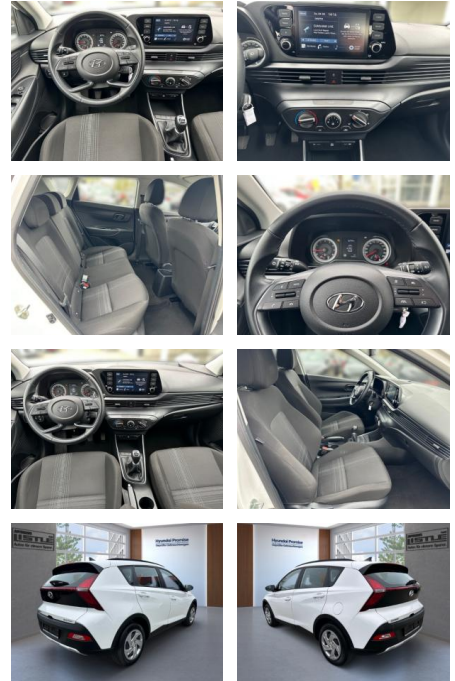

AL33-284950 **Angebotsnr.:**

Erstzulassung:	Kilometer:	Farbe:	Leistung:	Kraftstoffart:
01.05.2023	7.900		62 kW / 84 PS	Benzin

PREIS
17.670 €

FINANZIERUNGSBEISPIEL
Laufzeit: 72 Monate Anzahlung: 25 %
Basis-Finanzierung:* Mtl. Rate:
Zielraten-Finanzierung:** **112 €**