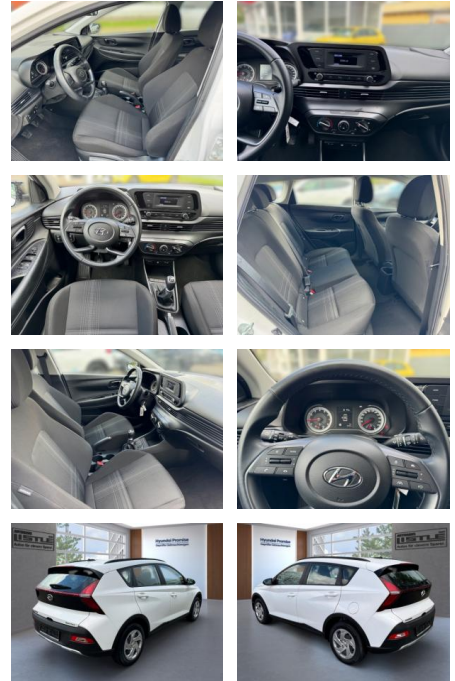

AL33-84871 **Angebotsnr.:**

Erstzulassung: 01.05.2023 **Kilometer:** 7.900 **Farbe:** **Leistung:** 62 kW / 84 PS **Kraftstoffart:** Benzin

PREIS
17.670 €

FINANZIERUNGSBEISPIEL
Laufzeit: 72 Monate Anzahlung: 25 %
Basis-Finanzierung:* Mtl. Rate:
Zielraten-Finanzierung:** **112 €**