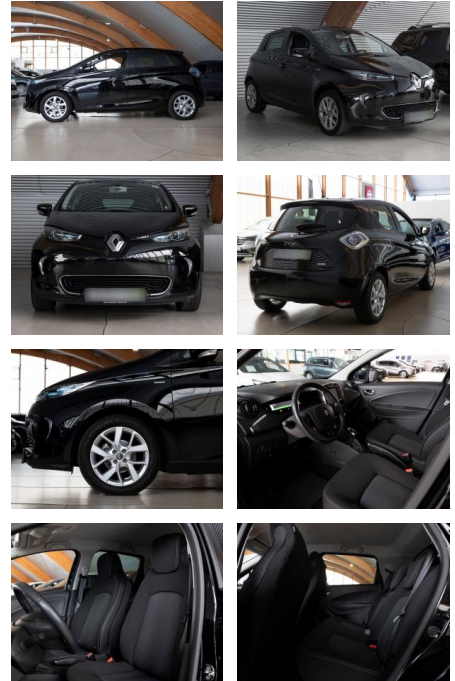

RS04-15588 **Angebotsnr.:**

Erstzulassung:	Kilometer:	Farbe:	Leistung:	Kraftstoffart:
26.06.2019	46.436	Diverse	80 kW / 109 PS	Elektro

PREIS
13.910 €

FINANZIERUNGSBEISPIEL
Laufzeit: 72 Monate Anzahlung: 25 %
Basis-Finanzierung:* Mtl. Rate:
Zielraten-Finanzierung:** Mtl. Rate: **88 €**