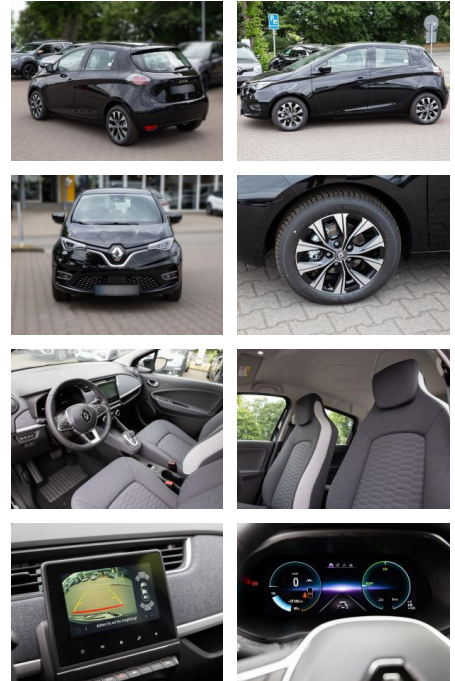

## Renault ZOE Evolution R135 CCS Anschluss LED

RS04-0376370Angebotsnr.:

Erstzulassung:	Kilometer:	Farbe:	Leistung:	Kraftstoffart:	Reichweite elektr. (WLTP)
14.05.2023	3.000	Diverse	100 kW / 136 PS	Elektro	0 km