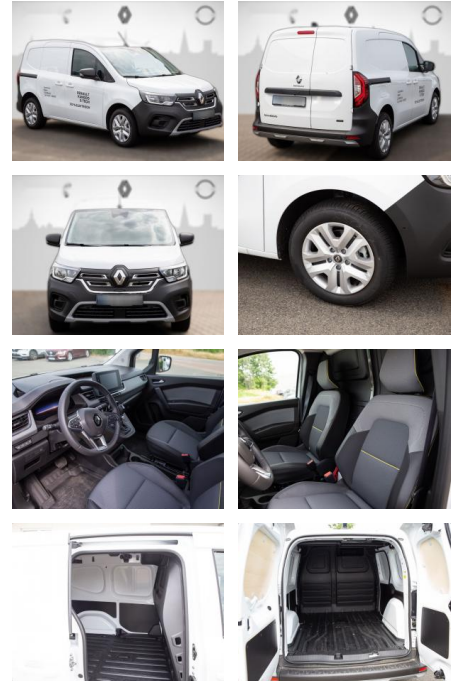

Ihr Ansprechpartner

Herr David Ständer
E-Mail: verkauf@reckordtstaender.de
Telefon: 05245 872016

Reckordt & Ständer
Beelener Straße 112 - 33442 Herzebrock-Clarholz - Tel.: 05245 / 872010

Renault Kangoo Rapid Advance E-TECH Easy-Link

RS04-9114773Angebotsnr.:

Erstzulassung:	Kilometer:	Farbe:	Leistung:	Kraftstoffart:	Reichweite elektr. (WLTP)
15.12.2022	8.000	Diverse	90 kW / 122 PS	Elektro	0 km

PREIS
39.990 €

FINANZIERUNGSBEISPIEL

Laufzeit: 72 Monate   Anzahlung: 25 %
Basis-Finanzierung:*   Mtl. Rate:
Zielraten-Finanzierung:** **254 €**

* Basisfinanzierung: Anzahlung: 9.998 Euro, Laufzeit: 72 Monate, Nettodarlehen: 29.993 Euro, Gesamtbetrag: 43.581 Euro, Zinssätze: 3.92% Sollz. (gebunden), 3.99% eff.
** Zielratenfinanzierung: Anzahlung: 9.998 Euro, Laufzeit: 72 Monate, Nettodarlehen: 29.993 Euro, Zielrate: 19.995 Euro, Gesamtbetrag: 44.977 Euro, Zinssätze: 3.92% Sollz. (gebunden), 3.99% eff.,

Vermittlung für: Santander Consumer Bank
Repräsentatives Beispiel gem. § 17 Abs. 4 PAngV. Diese Finanzierungsangebote sind Beispiele. Gerne ermitteln wir für Sie Ihr individuelles Angebot.

Ausstattung

Sicherheit

- Notrufsystem

Multimedia

- USB

Komfort

- Berganfahrassistent
- Lordosenstütze

Weiteres

1. **Ausstattungsapakete:**
   - **Audiosystem Radio Connect (Bluetooth-/USB-Schnittstelle**
   - **R&GO): USB-Anschluss**
   - **Außenspiegel elektr. verstell- und heizbar: Außenspiegel elektr. anklappbar**
   - **Geschwindigkeits-Regelanlage (Tempomat): Geschwindigkeits-Begrenzeranlage**
2. Weitere Ausstattungen:

- ***Getriebe**
- Automatik
- ***Assistenten**
- Regensensor
- Lichtsensor
- Berganfahrassistent
- ***Komfort**
- Klimaautomatik
- Zentralverriegelung
- Elektrischer Fensterheber
- Elektrische Aussenspiegel
- Tempomat
- Lenksaeule einstellbar
- Lordosenstütze
- Umklappbarer Beifahrersitz
- Geschwindigkeitsbegrenzungsanlage
- ***Sicht**
- LED-Tagfahrlicht
- Aussenspiegel beheizbar
- Rückfahrkamera
- ***Sicherheit**

- ABS
- Airbag
- Beifahrer-Airbag
- ESP
- Traktionskontrolle
- Kindersitzbefestigung
- Notrufsystem
- Pannenset
- Isofix Beifahrersitz
- ***Entertainment**
- Radio
- USB-Anschluss
- Bluetooth
- Musikstreaming
- ***Umwelt**
- Grüne Umweltplakette
- ***Qualität**
- Garantie
- Scheckheftgepflegt
- HUAU neu
- Nichtraucherfahrzeug

STÄNDIG ÜBER 15.000 FAHRZEUGE IM BESTAND!