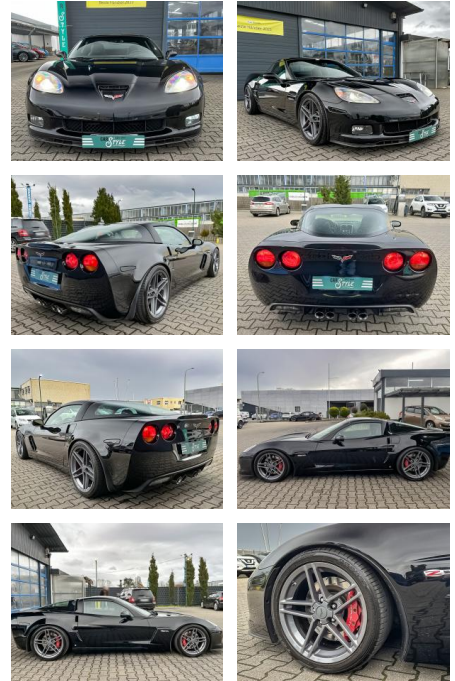

Ihr Ansprechpartner

Herr David Ständer
E-Mail: verkauf@reckordtstaender.de
Telefon: 05245 872016

Reckordt & Ständer
Beelener Straße 112 - 33442 Herzebrock-Clarholz - Tel.: 05245 / 872010

Corvette Z06 HEAD UP MEMORY BOSE SHZ R.CAM KW V...

CS01-KOMFORTAVGEBEN...

Erstzulassung:	Kilometer:	Farbe:	Leistung:	Kraftstoffart:
04.07.2006	60.000	Schwarz	377 kW / 513 PS	Benzin

PREIS
62.990 €

FINANZIERUNGSBEISPIEL
Laufzeit: 72 Monate Anzahlung: 25 %
Basis-Finanzierung:* Mtl. Rate:
Zielraten-Finanzierung:** **400 €**