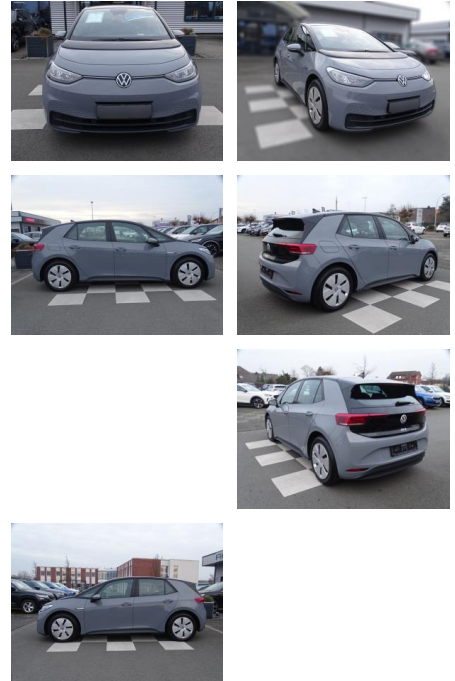

Ihr Ansprechpartner

Herr David Ständer
E-Mail: verkauf@reckordtstaender.de
Telefon: 05245 872016

Reckordt & Ständer
Beelener Straße 112 - 33442 Herzebrock-Clarholz - Tel.: 05245 / 872010

Volkswagen ID.3 110 kW PURE

RA00-20986 **Angebotsnr.:**

Erstzulassung:	Kilometer:	Farbe:	Leistung:	Kraftstoffart:	Reichweite elektr. (WLTP)
01.10.2021	29.744	Schwarz	110 kW / 150 PS	Elektro	0 km

PREIS
22.520 €

FINANZIERUNGSBEISPIEL
Laufzeit: 72 Monate Anzahlung: 25 %
Basis-Finanzierung:* Mtl. Rate:
Zielraten-Finanzierung:** **143 €**