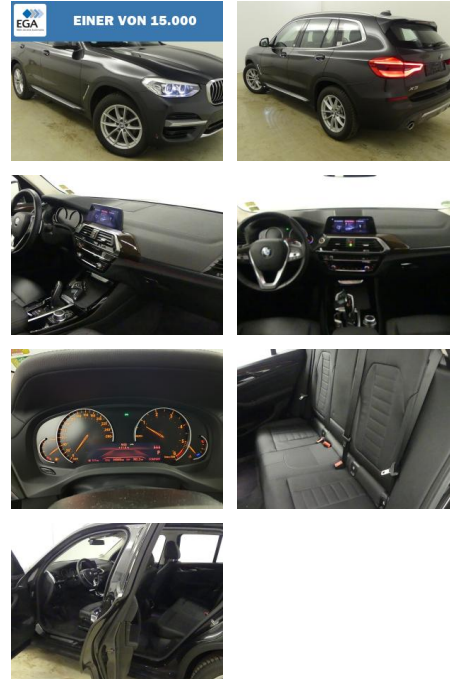

Ihr Ansprechpartner

Herr David Ständer
E-Mail: verkauf@reckordtstaender.de
Telefon: 05245 872016

Reckordt & Ständer
Beelener Straße 112 - 33442 Herzebrock-Clarholz - Tel.: 05245 / 872010

BMW X3xDrive 20d MHD Luxury Line / Business + 20...

AW00-N086706Angebotsnr.:

Erstzulassung:	Kilometer:	Farbe:	Leistung:	Kraftstoffart:
01.04.2021	54.570	Grau	140 kW / 190 PS	Diesel

PREIS
35.190 €

FINANZIERUNGSBEISPIEL
Laufzeit: 72 Monate   Anzahlung: 25 %
Basis-Finanzierung:*   Mtl. Rate:
Zielraten-Finanzierung:** **223 €**

* Basisfinanzierung: Anzahlung: 8.798 Euro, Laufzeit: 72 Monate, Nettodarlehen: 26.393 Euro, Gesamtbetrag: 38.350 Euro, Zinssätze: 3.92% Sollz. (gebunden), 3.99% eff.
** Zielratenfinanzierung: Anzahlung: 8.798 Euro, Laufzeit: 72 Monate, Nettodarlehen: 26.393 Euro, Zielrate: 17.595 Euro, Gesamtbetrag: 39.578 Euro, Zinssätze: 3.92% Sollz. (gebunden), 3.99% eff.,
Vermittlung für: Santander Consumer Bank
Repräsentatives Beispiel gem. § 17 Abs. 4 PAngV. Diese Finanzierungsangebote sind Beispiele. Gerne ermitteln wir für Sie Ihr individuelles Angebot.

Ausstattung

Sicherheit

- Notrufsystem
- Reifendruckkontrollsystem
- PDC Park Distance Control hinten
- Elektronische Parkbremse
- Anti-Blockiersystem ABS
- Antischlupfregelung ASC+T
- elektronische Stabilitätskontrolle (ESP / DSP)
- Servolenkung
- Geschwindigkeitsregelung (Tempomat)
- Regensensor
- Wegfahrsperre
- Kindersitzbefestigung
- Allrad
- PDC Park Distance Control vorne
- Spurhalteassistent
- Notbremsassistent

- CarPlay
- Induktionsladen für Smartphones
- USB
- Radio DAB
- Radio
- CD Wechsler
- Navigation mit Bildschirm

Komfort

- Elektrische Heckklappe
- 3-Zonen-Klimaautomatik
- Front-, Seiten- und weitere Airbags
- Innenspiegel automatisch abblendend
- Lederlenkrad
- Zentralverriegelung
- Fernbedienung Zentralverriegelung
- Bordcomputer
- Automatik

- Multifunktionslenkrad
- Durchladesystem
- el. Fensterheber
- Armlehne vorne
- Sitzheizung

Exterieur

- Sommerreifen
- LED-Tagfahrlicht
- LED-Scheinwerfer
- Leichtmetallfelgen
- metallic
- Geschwindigkeitsregelung (Tempomat)
- Nebelscheinwerfer
- Dachreling

Umwelt

- Partikelfilter

Multimedia

- Android Auto

Interieur

- Lederpolsterung

Weiteres

- Lichtsensor

STÄNDIG ÜBER 15.000 FAHRZEUGE IM BESTAND!