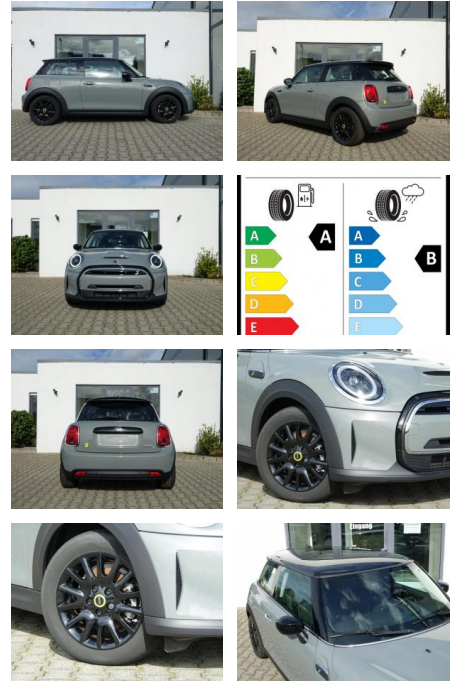

KA08-MINI-201A06gebotsnr.:

Erstzulassung:	Kilometer:	Farbe:	Leistung:	Kraftstoffart:
01.08.2022	5.979		135 kW / 184 PS	Elektro

PREIS	FINANZIERUNGSBEISPIEL	
21.620 €	Laufzeit: 72 Monate Anzahlung: 25 % Basis-Finanzierung:* Mtl. Rate: Zielraten-Finanzierung:** 137 €	* Basisfinanzierung: Anzahlung: 5.405 Euro, Laufzeit: 72 Monate, Nettodarlehen: 16.215 Euro, Gesamtbetrag: 23.561 Euro, Zinssätze: 3.92% Sollz. (gebunden), 3.99% eff. ** Zielratenfinanzierung: Anzahlung: 5.405 Euro, Laufzeit: 72 Monate, Nettodarlehen: 16.215 Euro, Zielrate: 10.810 Euro, Gesamtbetrag: 24.316 Euro, Zinssätze: 3.92% Sollz. (gebunden), 3.99% eff., Vermittlung für: Santander Consumer Bank Repräsentatives Beispiel gem. § 17 Abs. 4 PAngV. Diese Finanzierungsangebote sind Beispiele. Gerne ermitteln wir für Sie Ihr individuelles Angebot.

- (Manche E-Mail-Programme legen unsere Antwortmail dort ab.)
- Eine sehr ausführliche Ausstattungsbeschreibung sowie eine große Bildershow finden Sie auf unserer Homepage unter auto-kueck.de
- Hier ein Auszug der wichtigsten Ausstattungsmerkmale:
- 16Zoll Leichtmetallräder Victory Spoke anthrazit
- LED-Scheinwerfer
- Regensensor und automatische Fahrlichtsteuerung
- 2-Zonen-Klimaautomatik
- Fußmatten in Velours
- Innenspiegel automatisch abblendend
- Interieuroberfläche Piano Black
- Sport-Lederlenkrad mit Multifunktion
- Moonwalk Grey Metallic
- Akustischer Fußgängerschutz
- Geschwindigkeitsregelung mit