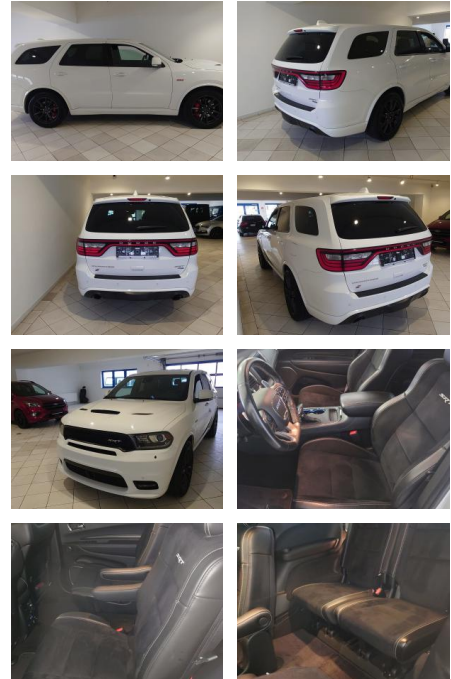

AH44-ATS 6749 Angebotsnr.:

Erstzulassung:	Kilometer:	Farbe:	Leistung:	Kraftstoffart:
28.01.2021	48.579	Weiß	354 kW / 481 PS	Benzin

PREIS
63.000 €

FINANZIERUNGSBEISPIEL

Laufzeit: 72 Monate Anzahlung: 25 %
 Basis-Finanzierung:* Mtl. Rate:
 Zielraten-Finanzierung:** **400 €**