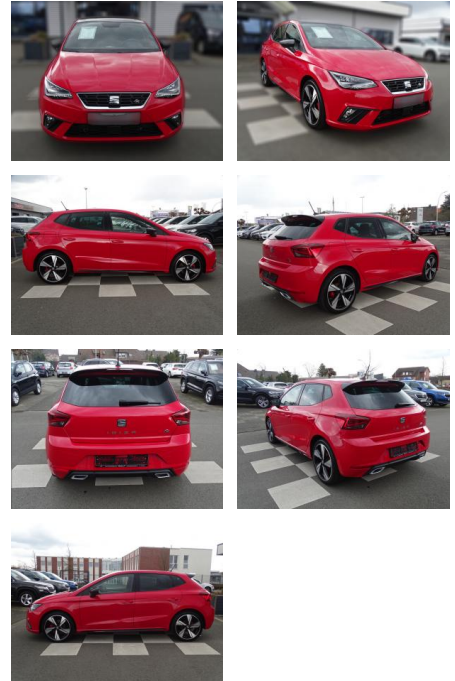

## Seat Ibiza 1.0 FR Carbon

RA00-20973 **Angebotsnr.:**

Erstzulassung:	Kilometer:	Farbe:	Leistung:	Kraftstoffart:
01.06.2021	44.846	Rot	81 kW / 110 PS	Benzin

**PREIS**  
**20.550 €**

**FINANZIERUNGSBEISPIEL**  
Laufzeit: 72 Monate      Anzahlung: 25 %  
Basis-Finanzierung:\*      Mtl. Rate:  
Zielraten-Finanzierung:\*\* **131 €**