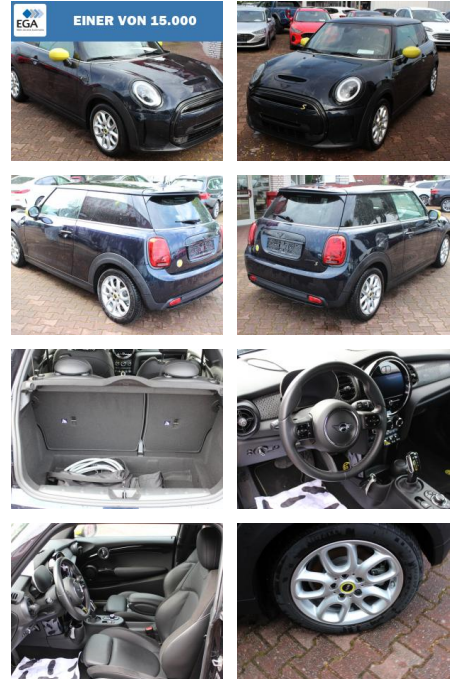

## MINI Cooper SE Steptr. Essential Trim / Navi + Le...

AW00-R43667 Angebotsnr.:

Erstzulassung:	Kilometer:	Farbe:	Leistung:	Kraftstoffart:
01.10.2021	10.630	Schwarz	75 kW / 102 PS	Elektro

PREIS	FINANZIERUNGSBEISPIEL	
<b>18.920 €</b>	Laufzeit: 72 Monate	Anzahlung: 25 %
	Basis-Finanzierung:**	Mtl. Rate:
	Zielraten-Finanzierung:**	<b>120 €</b>