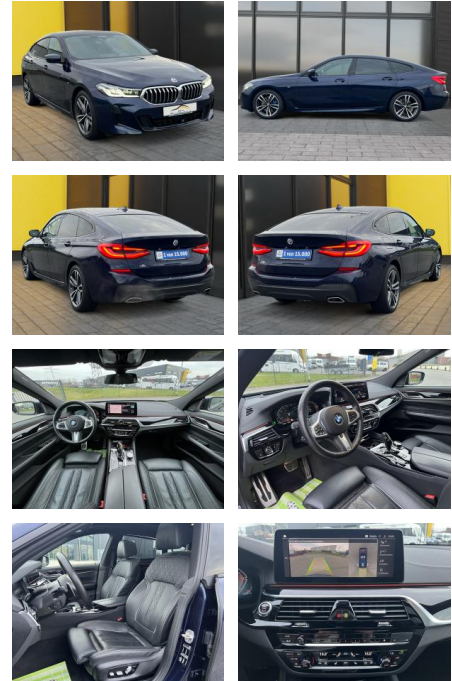

AB19-DK-105 **Angebotsnr.:**

Erstzulassung:	Kilometer:	Farbe:	Leistung:	Kraftstoffart:
07.12.2021	53.000	Blau	245 kW / 333 PS	Benzin

PREIS 55.280 €	FINANZIERUNGSBEISPIEL		* Basisfinanzierung: Anzahlung: 13.820 Euro, Laufzeit: 72 Monate, Nettodarlehen: 41.460 Euro, Gesamtbetrag: 60.243 Euro, Zinssätze: 3.92% Sollz. (gebunden), 3.99% eff. ** Zielratenfinanzierung: Anzahlung: 13.820 Euro, Laufzeit: 72 Monate, Nettodarlehen: 41.460 Euro, Zielrate: 27.640 Euro, Gesamtbetrag: 62.173 Euro, Zinssätze: 3.92% Sollz. (gebunden), 3.99% eff., Vermittlung für: Santander Consumer Bank Repräsentatives Beispiel gem. § 17 Abs. 4 PAngV. Diese Finanzierungsangebote sind Beispiele. Gerne ermitteln wir für Sie Ihr individuelles Angebot.
	Laufzeit: 72 Monate	Anzahlung: 25 %	
	Basis-Finanzierung:*	Mtl. Rate:	
	Zielraten-Finanzierung:**	351 €	