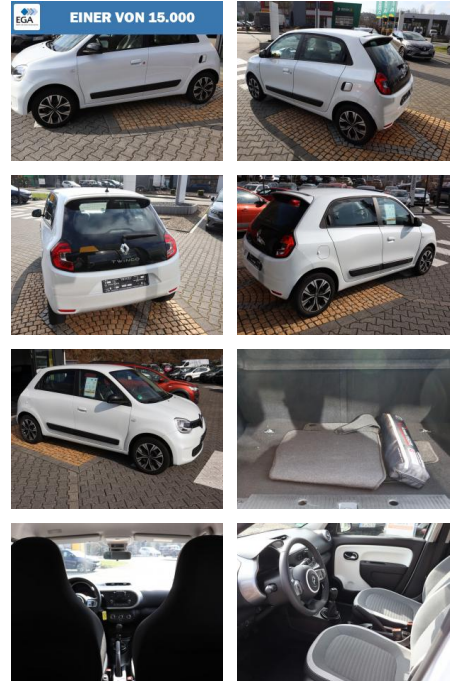

Ihr Ansprechpartner

Herr David Ständer
E-Mail: verkauf@reckordtstaender.de
Telefon: 05245 872016

Reckordt & Ständer
Beelener Straße 112 - 33442 Herzebrock-Clarholz - Tel.: 05245 / 872010

Renault Twingo S Ce 65 ZEN Klima Ganzjahr

AH85-SG2402-~~Angebot~~..

Erstzulassung:	Kilometer:	Farbe:	Leistung:	Kraftstoffart:
08.03.2022	22.318	Weiß	48 kW / 65 PS	Benzin

PREIS	FINANZIERUNGSBEISPIEL	
13.560 €	Laufzeit: 72 Monate	Anzahlung: 25 %
	Basis-Finanzierung:**	Mtl. Rate:
	Zielraten-Finanzierung:**	Mtl. Rate: 86 €

Ausstattung

Sicherheit

- Geschwindigkeitsbegrenzer
- Wegfahrsperre elektronisch

Multimedia

- Paket: R & GO-Klima-Paket

Interieur

- Fensterheber elektrisch vorne
- Flexicase: Off. Ablagefach zw. Vorders
- Flexicases: Geschlossenes Handschuhfach
- Klimaanlage
- Radio: R&GO

Weiteres

- Alarmanlagen-Vorrüstung
- Außenspiegelgehäuse farblich abgesetzt
- Bordcomputer
- Drehzahlmesser
- Dritte Bremsleuchte
- Felgen:Stahl 15"mit Radabdeckung"ZEN"

- Getriebe: 5-Gang-Schaltung
- Heckscheibenheizung
- Heckscheibenwischer
- ISOFIX/i-Size-Kindersitzbefestigung
- Kopfstützen (2) hinten
- Kopfstützen vorn
- LED-Tagfahrlicht
- Lederlenkrad
- Lenkrad höhenverstellbar
- Paket: Innenlook-Paket (Grau)
- Polster: Stoff "Eclipse" - Schwarz/Weiß
- Reifen: Mobilitäts-Set
- Reifendruckkontrolle (RDK)
- Seitenschutzleisten in Schwarz
- Sitz: Fahrersitz höhenverstellbar
- Sitze: Rücksitzlehne geteilt umklappbar
- Start-Stop-System
- Stripping ohne
- Türgriffe und Heckspoiler in Wagenfarbe