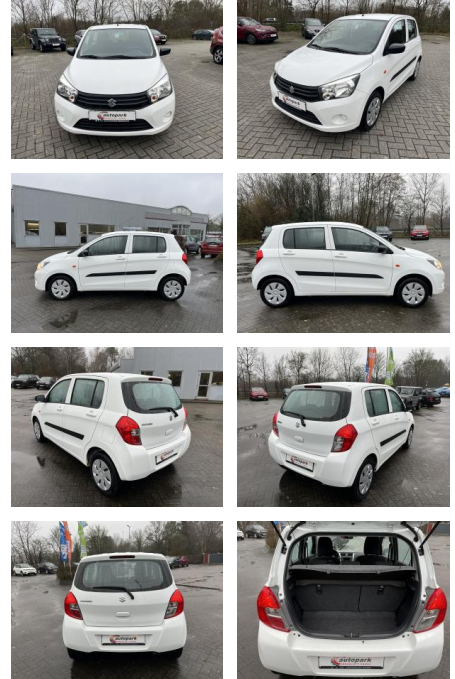

## Suzuki Celerio 1.0 Club

AH86-MB2402-00165811

Erstzulassung:	Kilometer:	Farbe:	Leistung:	Kraftstoffart:
17.06.2016	76.950	Weiß	50 kW / 68 PS	Benzin

**PREIS**  
**9.430 €**