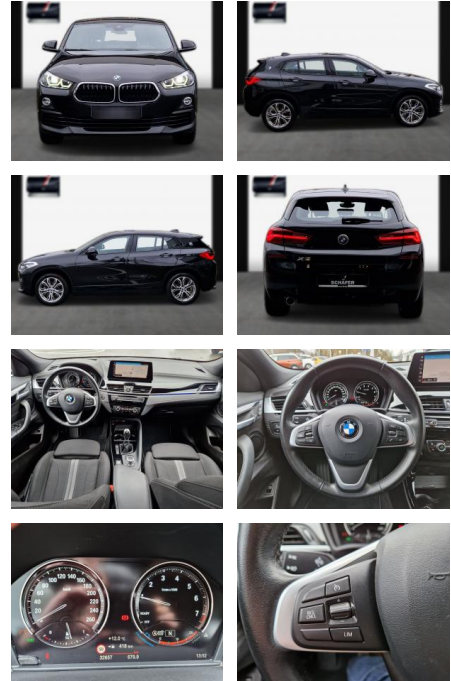

SA13-05P4151A Angebotsnr.:

Erstzulassung:	Kilometer:	Farbe:	Leistung:	Kraftstoffart:
11.10.2019	32.700	Diverse	103 kW / 140 PS	Benzin

PREIS
23.550 €

FINANZIERUNGSBEISPIEL
 Laufzeit: 72 Monate Anzahlung: 25 %
 Basis-Finanzierung:* Mtl. Rate:
 Zielraten-Finanzierung:** **150 €**