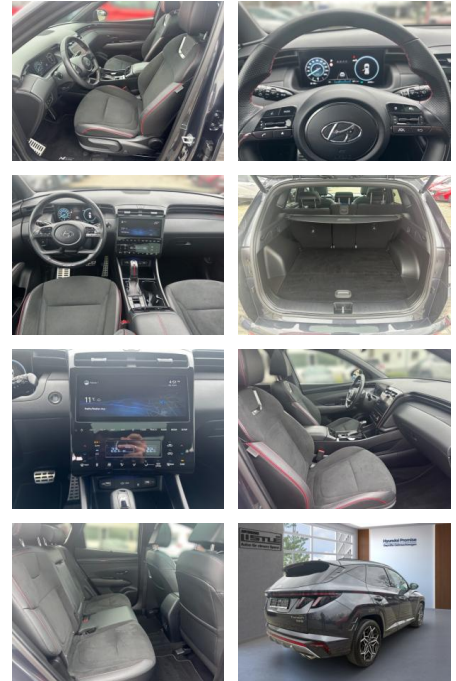

AL33-193595 **Angebotsnr.:**

| Erstzulassung: | Kilometer: | Farbe: | Leistung: | Kraftstoffart: |
|----------------|------------|--------|-----------------|----------------|
| 01.06.2022 | 23.500 | | 110 kW / 150 PS | Benzin |