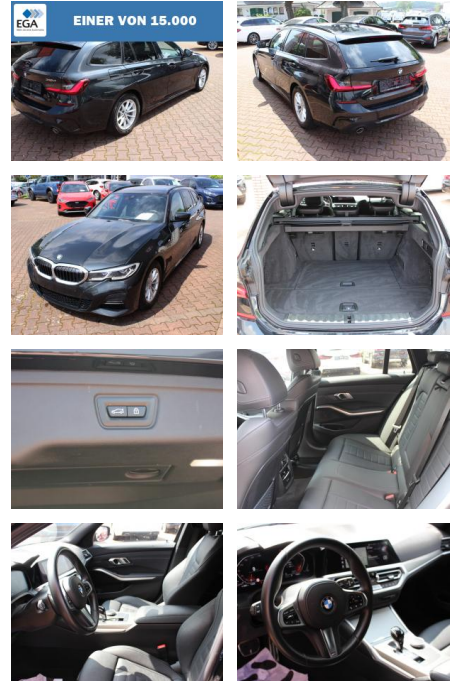

AW00-M45356 Angebotsnr.:

Erstzulassung:	Kilometer:	Farbe:	Leistung:	Kraftstoffart:
01.07.2022	47.650	Schwarz	110 kW / 150 PS	Diesel

PREIS	FINANZIERUNGSBEISPIEL	
34.160 €	Laufzeit: 72 Monate	Anzahlung: 25 %
	Basis-Finanzierung:**	Mtl. Rate: 217 €
	Zielraten-Finanzierung:**	