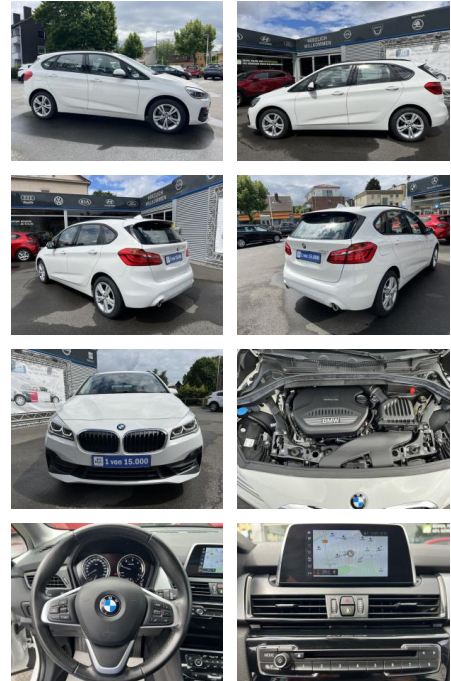

AC00-VC87972Angebotsnr.:

Erstzulassung:	Kilometer:	Farbe:	Leistung:	Kraftstoffart:
17.06.2019	40.500	Weiß	110 kW / 150 PS	Diesel

PREIS
20.260 €

FINANZIERUNGSBEISPIEL
Laufzeit: 72 Monate Anzahlung: 25 %
Basis-Finanzierung:* Mtl. Rate:
Zielraten-Finanzierung:** **1129 €**