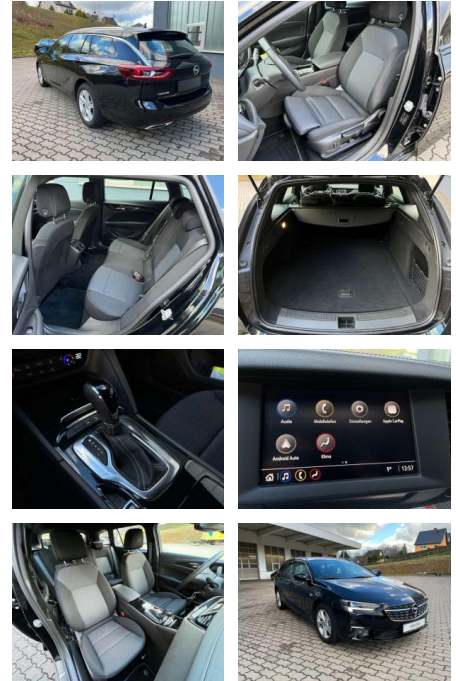

AN10-30686 **Angebotsnr.:**

Erstzulassung:	Kilometer:	Farbe:	Leistung:	Kraftstoffart:
01.11.2021	8.201	Schwarz	128 kW / 174 PS	Benzin

PREIS
33.740 €

FINANZIERUNGSBEISPIEL

Laufzeit: 72 Monate Anzahlung: 25 %
Basis-Finanzierung:* Mtl. Rate:
Zielraten-Finanzierung:** **214 €**