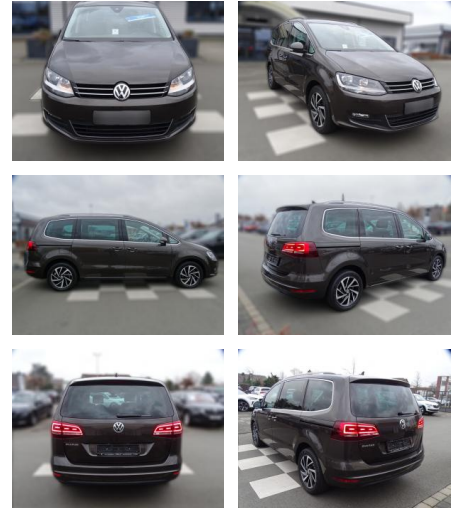

RA00-20947 **Angebotsnr.:**

Erstzulassung:	Kilometer:	Farbe:	Leistung:	Kraftstoffart:
01.01.2019	73.141	Braun	110 kW / 150 PS	Diesel

PREIS	FINANZIERUNGSBEISPIEL	
28.790 €	Laufzeit: 72 Monate	Anzahlung: 25 %
	Basis-Finanzierung:**	Mtl. Rate:
	Zielraten-Finanzierung:**	183 €