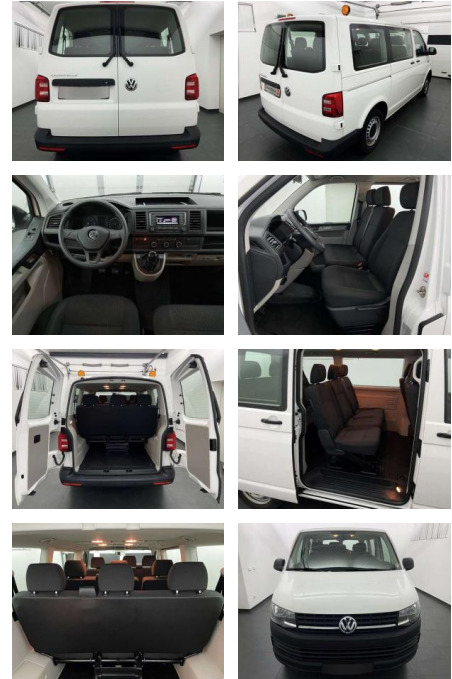

AW48-5542_1501 Angebotsnr.:

Erstzulassung:	Kilometer:	Farbe:	Leistung:	Kraftstoffart:	Verbr. komb.	CO2-Emission	CO2-Klasse (WLTP)
01.09.2019	80.490	Weiß	75 kW / 102 PS	Benzin	7,1 l/100km	187 g/km	G

PREIS
30.960 €

- Anti-Blockiersystem ABS

Multimedia

- Radio

Weiteres

- Diesel
- 1. Sitzpakete: 9-Sitzer-Paket = 3-3-3
Sitze 1. Sitzreihe:
Beifahrerdoppelsitzbank rechts
- in der 1. Sitzreihe inkl Kopfstütze
- höhenverstellbar Klimaanlage
"Climatic" im Fahrerhaus
- 2. Heizung im Fahrgastraum mit
Fahrgastraumbelüftung - Komforthimmel
im Fahrerhaus und Umlufthimmel mit
Dachausströmern im Fahrgastraum -
Luftausströmer für Seitenscheiben im
Dachhimmel - Innenleuchtenkonzept
Multivan im Fahrgastraum Heizung im

- separat regelbar Radio "Composition Audio" mit TFT-Display (monochrom) - 4 Lautsprecher Telefon: Mobiltelefon-Schnittstelle Heckflügeltüren mit Fenster
- beheizbar Heckflügeltürschließung mit Entriegelungsfunktion von innen Fensterheber elektrisch
- vorn ParkPilot im Heckbereich Außenspiegel elektrisch einstell- und beheizbar Außenspiegel
- links und rechts konvex Zuheizung Colorglas
- grün Zulassung: PKW-Ausführung bis 9 Sitze Komforthimmel im Fahrerhaus und Fahrgast ESP Elektronisches Stabilitätsprogramm Partikelfilter: Rußpartikelfilter für Diesel inkl. SCR und AdBlue Tank Airbag für Fahrer und Beifahrer Außenspiegelgehäuse u.Türgriffe in Schw. Bodenbeläge