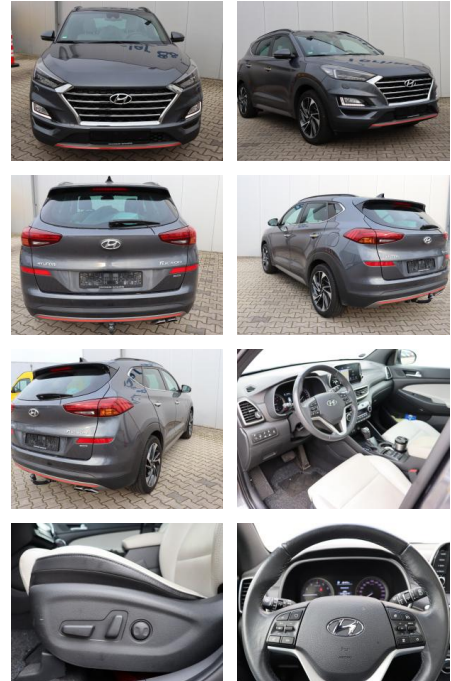

Ihr Ansprechpartner

Herr David Ständer
 E-Mail: verkauf@reckordtstaender.de
 Telefon: 05245 872016

Reckordt & Ständer
 Beelener Straße 112 - 33442 Herzebrock-Clarholz - Tel.: 05245 / 872010

Hyundai Tucson 1.6 Premium 4WD*AHK*LEDER*

AB08-76865 **Angebotsnr.:**

Erstzulassung:	Kilometer:	Farbe:	Leistung:	Kraftstoffart:
20.12.2018	47.000	Grau	130 kW / 177 PS	Benzin

PREIS
25.410 €

FINANZIERUNGSBEISPIEL

Laufzeit: 72 Monate Anzahlung: 25 %
 Basis-Finanzierung:* Mtl. Rate:
 Zielraten-Finanzierung:** **161 €**

Besonderheiten

- Klimaautomatik 2-Zonen
- Sitzheizung vorn
- Panorama-Schiebedach
- Radioempfang digital (DAB+)
- Sitzheizung hinten
- Heckklappe/-Deckel elektr. betätigt (Öffnung, sensorgesteuert)
- Rückfahrkamera
- Fahrassistenten-System: aktiver Spurhalteassistent (LKAS, Lane Keep Assist System)
- Lenkrad heizbar