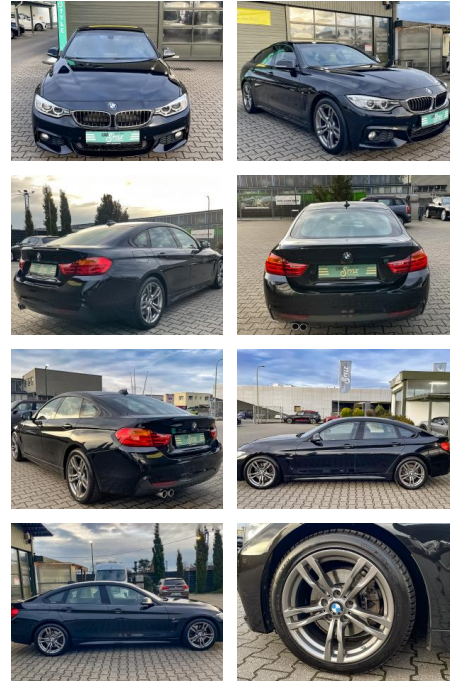

Ihr Ansprechpartner

Herr David Ständer
E-Mail: verkauf@reckordtstaender.de
Telefon: 05245 872016

Reckordt & Ständer
Beelener Straße 112 - 33442 Herzebrock-Clarholz - Tel.: 05245 / 872010

BMW 430 Gran Coupé d M Sport MEMORY SHZ PDC ALC...

CS01-FO2311301 Angebotsnr.:

Erstzulassung:	Kilometer:	Farbe:	Leistung:	Kraftstoffart:
27.04.2016	108.000	Schwarz	190 kW / 258 PS	Diesel

PREIS
27.950 €

FINANZIERUNGSBEISPIEL

Laufzeit: 72 Monate Anzahlung: 25 %
Basis-Finanzierung:* Mtl. Rate:
Zielraten-Finanzierung:** **178 €**