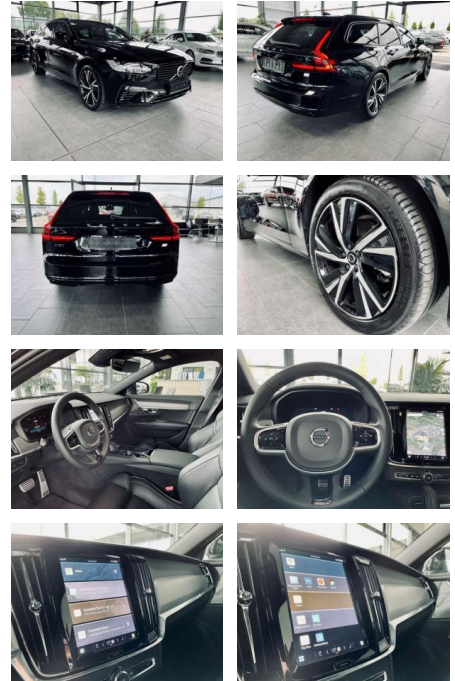

AR35-178954 **Angebotsnr.:**

Erstzulassung:	Kilometer:	Farbe:	Leistung:	Kraftstoffart:
01.12.2021	33.720	Schwarz	288 kW / 392 PS	Benzin

PREIS
52.670 €

FINANZIERUNGSBEISPIEL

Laufzeit: 72 Monate Anzahlung: 25 %
Basis-Finanzierung:* Mtl. Rate:
Zielraten-Finanzierung:** **334 €**

- MP3
- Harman-Kardon
- Bluetooth
- Freisprecheinrichtung
- Apple CarPlay
- Android Auto
- Sprachsteuerung
- DAB
- Meridian
- Touchscreen
- Musikstreaming

Multimedia

- Radio

Komfort

- Servolenkung
- Zentralverriegelung
- Elektrischer Fensterheber
- Lederausstattung
- Sitzheizung

- Elektrische Aussenspiegel
- Tempomat
- Standheizung
- Multifunktionslenkrad
- Keyless Go Startfunktion
- Elektrische Sitze
- Innenspiegel autom. abblendbar
- Mittelarmlehne
- Innenraumfilter
- Lenksaeule einstellbar
- Sportsitze
- ParkDistanceControl vorne und hinten
- Seitenrollo
- Elektrische Heckklappe
- Keyless Entry
- Memory Sitze
- Lordosenstütze
- Lederlenkrad
- Geschwindigkeitsbegrenzungsanlage
- Klimaautomatik-2-Zonen
- Funkfernbedienung Sicht: