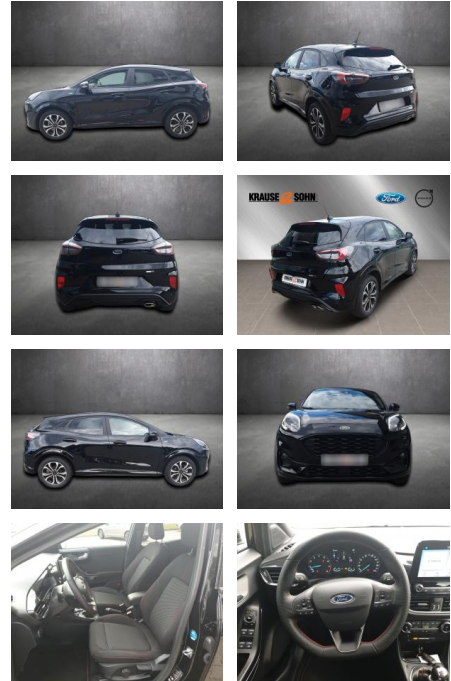

AK80-17-148 **Angebotsnr.:**

Erstzulassung:	Kilometer:	Farbe:	Leistung:	Kraftstoffart:
16.08.2022	19.990	Schwarz	92 kW / 125 PS	Hybrid

PREIS	FINANZIERUNGSBEISPIEL	
19.740 €	Laufzeit: 72 Monate	Anzahlung: 25 %
	Basis-Finanzierung:**	Mtl. Rate:
	Zielraten-Finanzierung:**	125 €

Interieur

- Winterpaket
- Multifunktionslenkrad
- el. Fensterheber
- Armlehne vorne
- Sitzheizung

Exterieur

- Sommerreifen
- LED-Tagfahrlicht
- LED-Scheinwerfer
- Leichtmetallfelgen
- metallic
- Geschwindigkeitsregelung (Tempomat)
- Nebelscheinwerfer