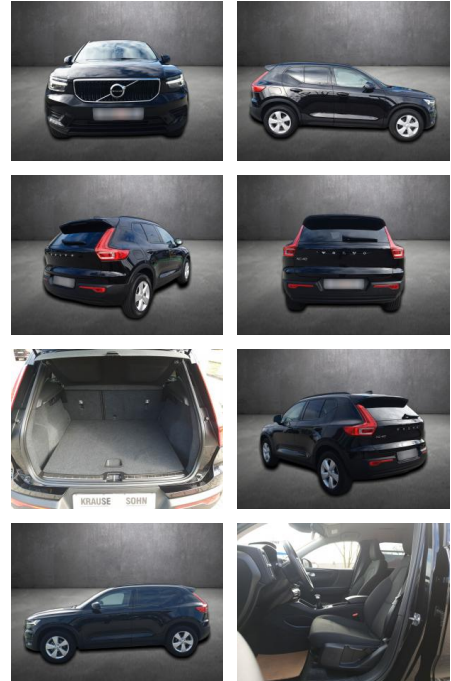

**Volvo XC40 T3 Kinetic\*NAVIGATION\*RÜCKFAHRKAMERA...**

AK80-17-096 **Angebotsnr.:**

**Erstzulassung:** 16.11.2019    **Kilometer:** 20.404    **Farbe:** Schwarz    **Leistung:** 120 kW / 163 PS    **Kraftstoffart:** Benzin