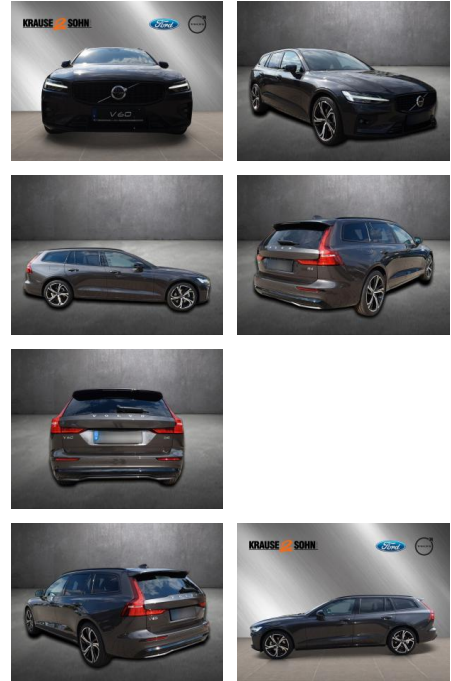

## Volvo V60 Plus Dark\*HARMAN

AK80-B-042 **Angebotsnr.:**

Erstzulassung:	Kilometer:	Farbe:	Leistung:	Kraftstoffart:
16.09.2022	19.990	Grau	145 kW / 197 PS	Diesel

PREIS	FINANZIERUNGSBEISPIEL	
<b>47.550 €</b>	Laufzeit: 72 Monate	Anzahlung: 25 %
	Basis-Finanzierung:**	Mtl. Rate:
	Zielraten-Finanzierung:**	<b>302 €</b>