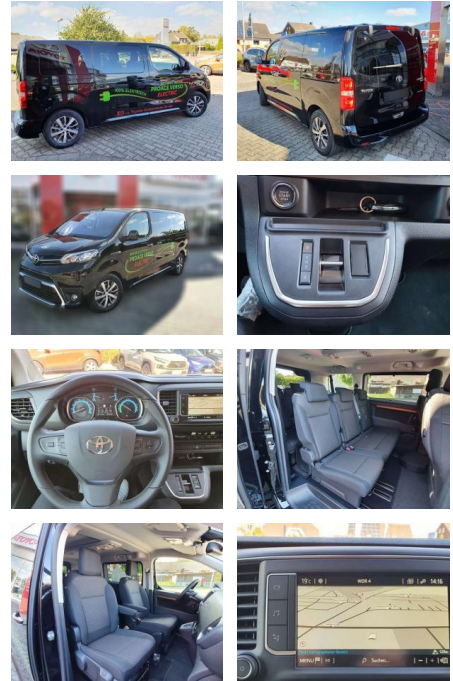

BG05_1318 Angebotsnr.:

Erstzulassung:	Kilometer:	Farbe:	Leistung:	Kraftstoffart:
01.09.2022	3.900	Schwarz	100 kW / 136 PS	Benzin

PREIS	FINANZIERUNGSBEISPIEL	
52.690 €	Laufzeit: 72 Monate	Anzahlung: 25 %
	Basis-Finanzierung:**	Mtl. Rate:
	Zielraten-Finanzierung:**	335 €