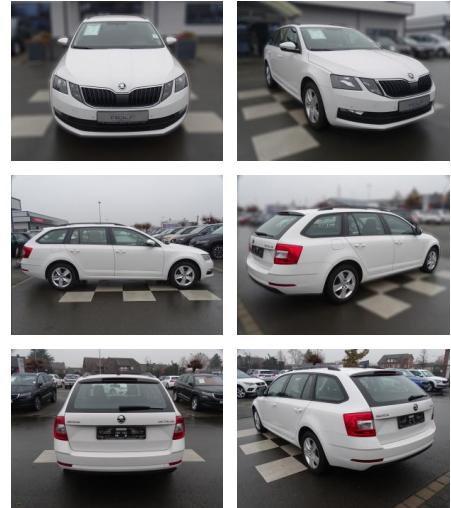

Ihr Ansprechpartner

Herr David Ständer
E-Mail: verkauf@reckordtstaender.de
Telefon: 05245 872016

Reckordt & Ständer
Beelener Straße 112 - 33442 Herzebrock-Clarholz - Tel.: 05245 / 872010

Skoda Octavia 1.0AMBITION*NAVI*SMART

RA00-20899 **Angebotsnr.:**

Erstzulassung:	Kilometer:	Farbe:	Leistung:	Kraftstoffart:
01.01.2020	81.284	Weiß	85 kW / 116 PS	Benzin

PREIS
18.080 €

FINANZIERUNGSBEISPIEL
Laufzeit: 72 Monate Anzahlung: 25 %
Basis-Finanzierung:* Mtl. Rate:
Zielraten-Finanzierung:** **115 €**