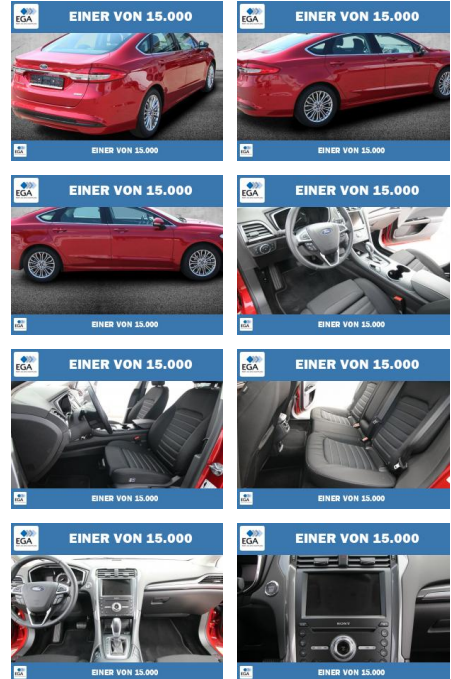

Ihr Ansprechpartner

Herr David Ständer
E-Mail: verkauf@reckordtstaender.de
Telefon: 05245 872016

Reckordt & Ständer
Beelener Straße 112 - 33442 Herzebrock-Clarholz - Tel.: 05245 / 872010

Ford Mondeo 2.0 Hybrid Titanium Business LED

PW01-07911-27 Angebotsnr.:

Erstzulassung:	Kilometer:	Farbe:	Leistung:	Kraftstoffart:
01.11.2021	32.677	Rot	138 kW / 188 PS	Benzin

PREIS	FINANZIERUNGSBEISPIEL
28.600 €	Laufzeit: 72 Monate Anzahlung: 25 % Basis-Finanzierung:* Mtl. Rate: Zielraten-Finanzierung:** 182 €

- Leichtmetallfelgen
- metallic
- Nebelscheinwerfer

Weiteres

- Lichtsensor
- elektrische Aussenspiegel
- Nichtraucher
- Touchscreen
- Chrom-Teile
- Kraftstoffart: Super
- Sonnenblende
- 4 Einstiegtüren

- Lordosenstütze