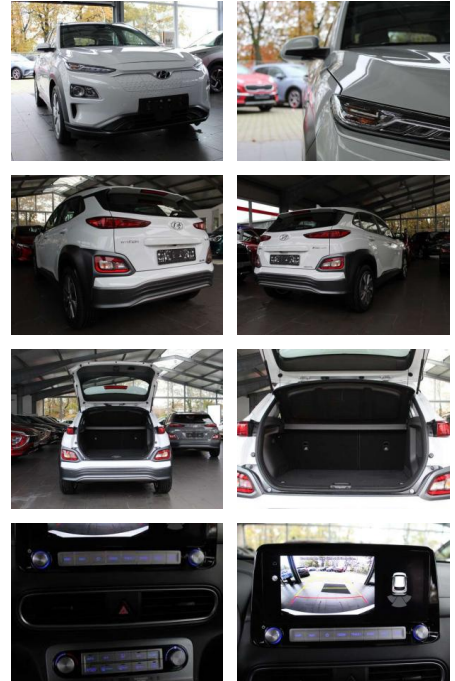

SA14-090186 **Angebotsnr.:**

Erstzulassung:	Kilometer:	Farbe:	Leistung:	Kraftstoffart:
01.10.2020	22.000	Weiß	100 kW / 136 PS	Benzin

PREIS
19.730 €

FINANZIERUNGSBEISPIEL
Laufzeit: 72 Monate Anzahlung: 25 %
Basis-Finanzierung:* Mtl. Rate:
Zielraten-Finanzierung:** **125 €**