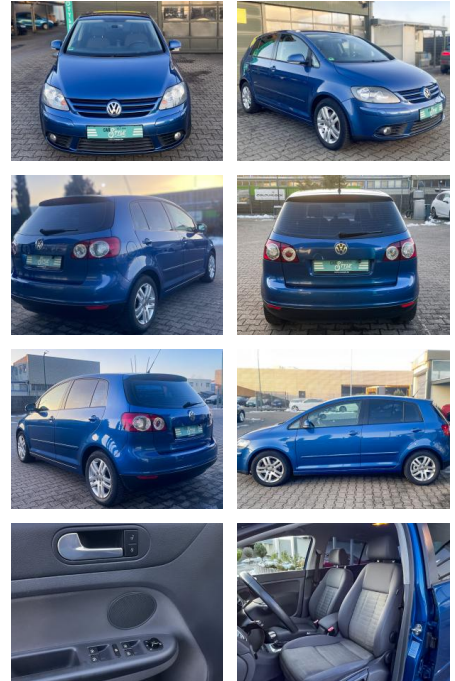

## Volkswagen Golf Plus 1.4 TSI Tour PDC SHZ APPLEC...

CS01-FO2311306 Angebotsnr.:

Erstzulassung:	Kilometer:	Farbe:	Leistung:	Kraftstoffart:
31.10.2007	133.000	Blau	103 kW / 140 PS	Benzin

**PREIS**  
**6.320 €**