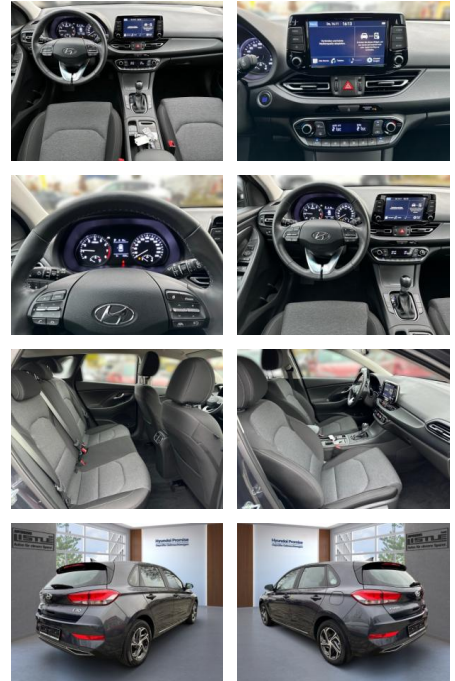

AL33-203007L Angebotsnr.:

Erstzulassung:	Kilometer:	Farbe:	Leistung:	Kraftstoffart:
01.05.2023	4.339		88 kW / 120 PS	Benzin

PREIS
23.300 €

FINANZIERUNGSBEISPIEL
Laufzeit: 72 Monate Anzahlung: 25 %
Basis-Finanzierung:* Mtl. Rate:
Zielraten-Finanzierung:** **148 €**