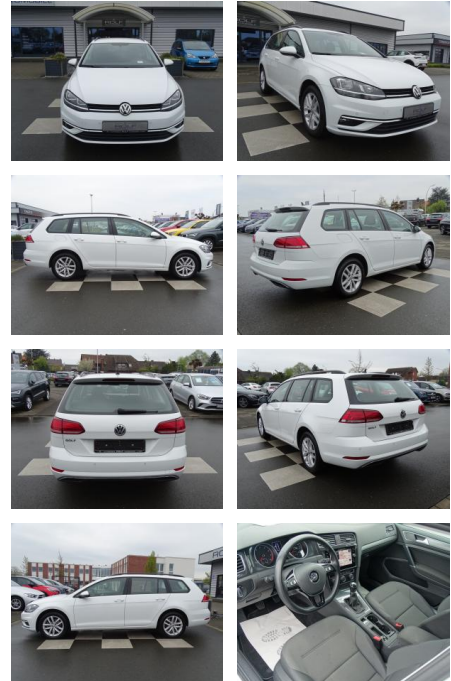

## Volkswagen Golf 1.0 TSI Comfortline NAVI D...

RA00-20612 **Angebotsnr.:**

Erstzulassung:	Kilometer:	Farbe:	Leistung:	Kraftstoffart:
01.09.2019	40.557	Weiß	85 kW / 116 PS	Benzin

**PREIS**  
**20.040 €**