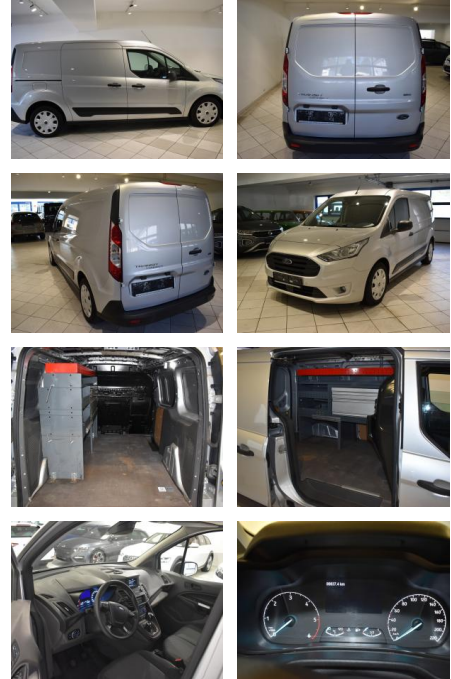

AH44-ATS46404Angebotsnr.:

Erstzulassung:	Kilometer:	Farbe:	Leistung:	Kraftstoffart:
17.08.2018	89.837	Polarsilber	88 kW / 120 PS	Diesel

PREIS	FINANZIERUNGSBEISPIEL	
16.650 €	Laufzeit: 72 Monate	Anzahlung: 25 %
	Basis-Finanzierung:**	Mtl. Rate:
	Zielraten-Finanzierung:**	106 €

Interieur

- Winterpaket
- Klimaanlage
- Multifunktionslenkrad
- el. Fensterheber
- Beifahrer Doppelsitzbank
- Lenksäule höhenverstellbar
- Becherhalter
- LED-Laderaumbeleuchtung