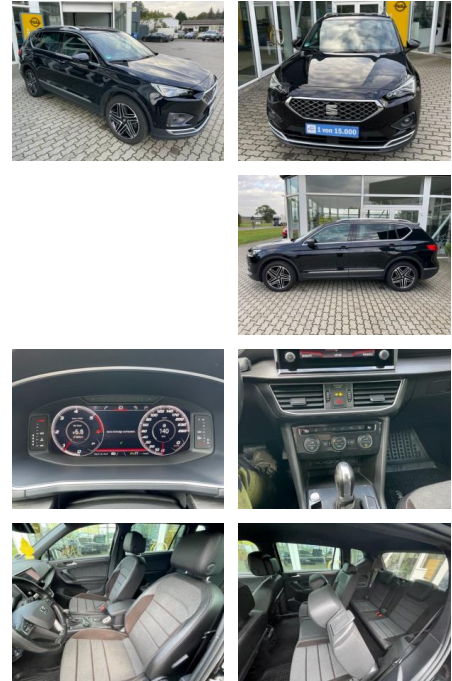

Ihr Ansprechpartner

Herr David Ständer
E-Mail: verkauf@reckordtstaender.de
Telefon: 05245 872016

Reckordt & Ständer
Beelener Straße 112 - 33442 Herzebrock-Clarholz - Tel.: 05245 / 872010

Seat Tarraco 2.0 TDI Xcellence 4Drive (EURO 6d-T...

AK61-KK2310-1165019A..

Erstzulassung:	Kilometer:	Farbe:	Leistung:	Kraftstoffart:
06.05.2019	120.000	Schwarz	140 kW / 190 PS	Diesel

PREIS
27.980 €

FINANZIERUNGSBEISPIEL

Laufzeit: 72 Monate Anzahlung: 25 %
Basis-Finanzierung:* Mtl. Rate:
Zielraten-Finanzierung:** **178 €**