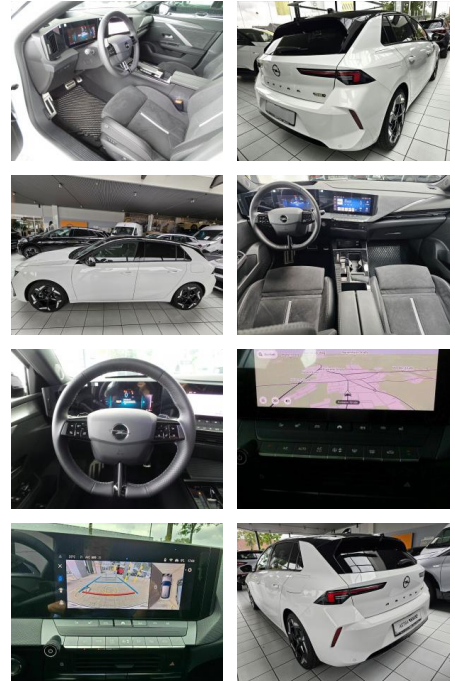

## Opel Astra L GSe PHEV (225PS)\*RFK SHZ LHZ

AH87-VXKF3D @ 17.10.2022

Erstzulassung:	Kilometer:	Farbe:	Leistung:	Kraftstoffart:
15.04.2023	5.654	Diverse	166 kW / 226 PS	Hybrid

**PREIS**  
**36.730 €**

### Multimedia

- USB
- Verkehrszeichenerkennung
- Sprachsteuerung
- Touchscreen