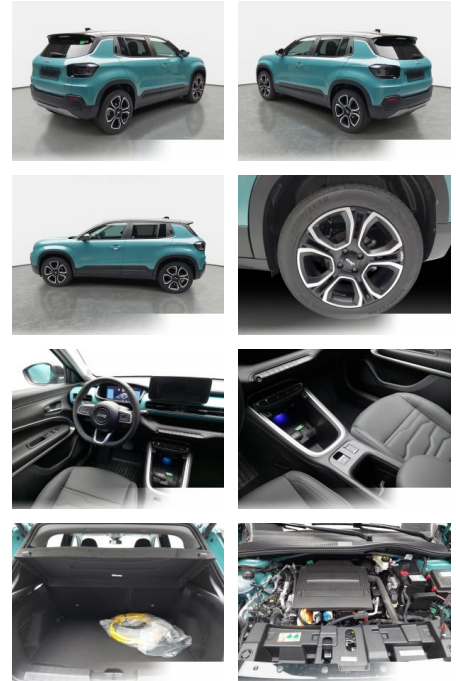

## Jeep Avenger ELEKTRO ALTITUDE LEDER, NAVI,

BR02-12057 **Angebotsnr.:**

Erstzulassung:	Kilometer:	Farbe:	Leistung:	Kraftstoffart:	Reichweite elektr. (WLTP)
01.01.2024	4.800		115 kW / 156 PS	Elektro	394 km

### Multimedia

- Radio
- Navigation mit Bildschirm
- MP3 Anschluss
- Bluetooth