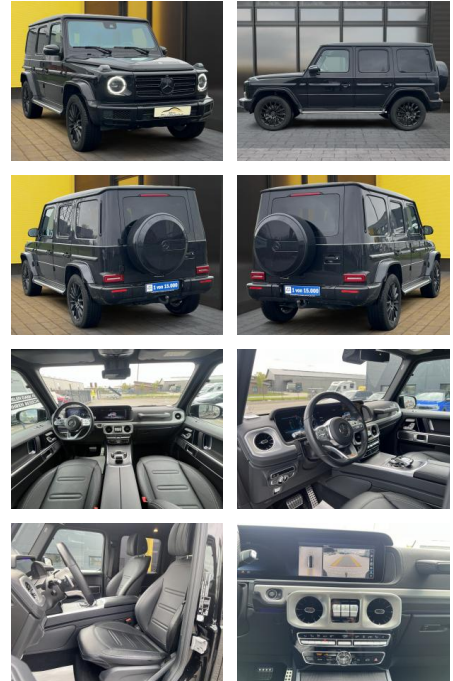

AB19-WM-78 **Angebotsnr.:**

Erstzulassung:	Kilometer:	Farbe:	Leistung:	Kraftstoffart:
22.02.2021	49.000	Schwarz	210 kW / 286 PS	Diesel

PREIS
136.130 €

FINANZIERUNGSBEISPIEL
Laufzeit: 72 Monate Anzahlung: 25 %
Basis-Finanzierung:* Mtl. Rate:
Zielraten-Finanzierung:** **865 €**