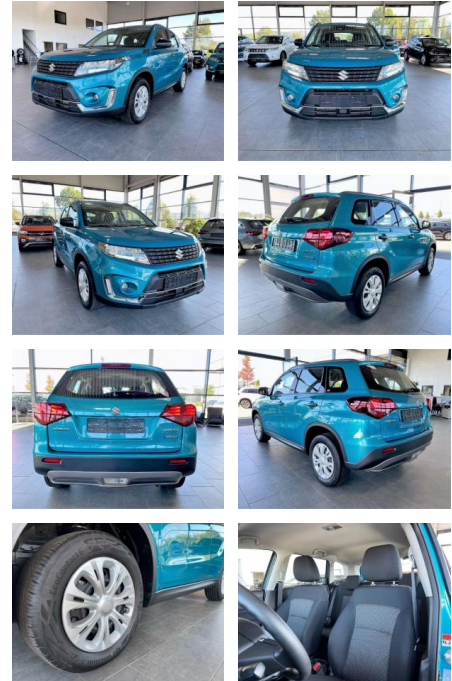

Ihr Ansprechpartner

Herr David Ständer
E-Mail: verkauf@reckordtstaender.de
Telefon: 05245 872016

Reckordt & Ständer
Beelener Straße 112 - 33442 Herzebrock-Clarholz - Tel.: 05245 / 872010

Suzuki SX4 S-Cross 1.4 2WD Navi 360°ACC LED

AR35-F851 **Angebotsnr.:**

Erstzulassung:	Kilometer:	Farbe:	Leistung:	Kraftstoffart:	Verbr. komb.	CO2-Emission	CO2-Klasse (WLTP)
01.12.2023	14.366	Schwarz	95 kW / 129 PS	Benzin	6,1 l/100km	132 g/km	D

PREIS
24.250 €