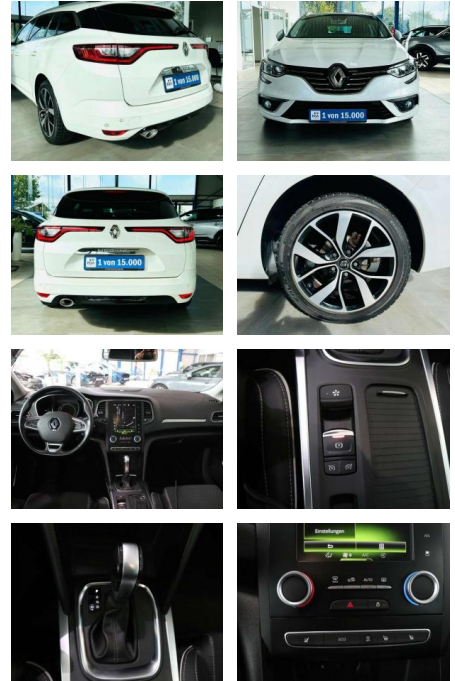

Ihr Ansprechpartner

Herr David Ständer
E-Mail: verkauf@reckordtstaender.de
Telefon: 05245 872016

Reckordt & Ständer
Beelener Straße 112 - 33442 Herzebrock-Clarholz - Tel.: 05245 / 872010

Renault Megane 1.2 TCE Energy DSG BOSE NAV

AV01-601148 **Angebotsnr.:**

Erstzulassung:	Kilometer:	Farbe:	Leistung:	Kraftstoffart:
01.06.2018	82.400	Weiß	120 kW / 163 PS	Benzin

PREIS
18.190 €

FINANZIERUNGSBEISPIEL

Laufzeit: 72 Monate Anzahlung: 25 %
Basis-Finanzierung:* Mtl. Rate:
Zielraten-Finanzierung:** **116 €**

- Anti-Blockiersystem ABS

Multimedia

- Radio

Weiteres

- 1 von 15.000 Fahrzeugen- . Das Fahrzeug ist lückenlos bei Renault scheckheftgepflegt
- letzter Service bei 75472km in 07.2023 Besonderheiten Easy-Parking-Paket (Easy-Park-Assistent)
- Fahrassistenten-System: Einparkhilfe vorn und hinten mit Rückfahrkamera
- Fahrassistenten-System: Totwinkel-Assistent) Sonderlackierung Perlmutter-Weiß Touchscreen (8 Zoll)
- 7 Zoll) City-Paket (Außenspiegel elektr. anklappbar
- Außenspiegel elektr. verstell- und