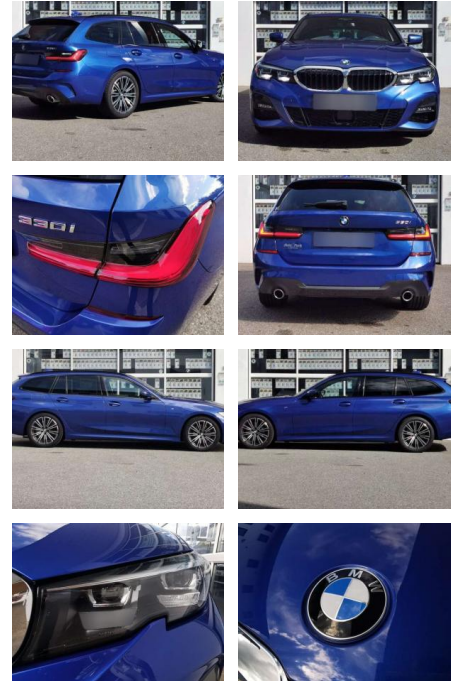

Ihr Ansprechpartner

Herr David Ständer
E-Mail: verkauf@reckordtstaender.de
Telefon: 05245 872016

Reckordt & Ständer
Beelener Straße 112 - 33442 Herzebrock-Clarholz - Tel.: 05245 / 872010

BMW R 90 S M340d xDrive

AP08-309625 **Angebotsnr.:**