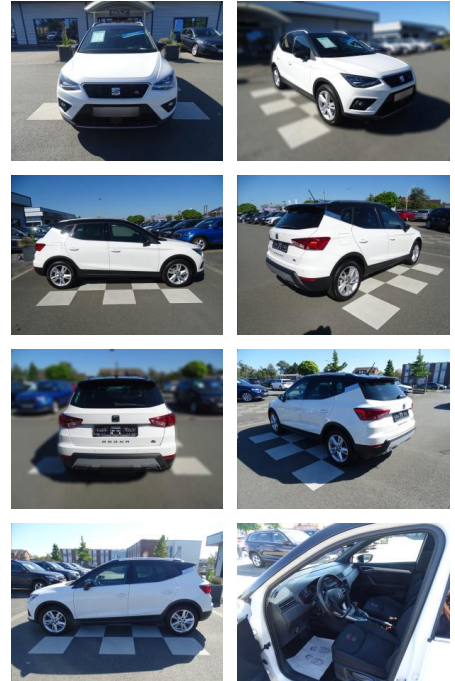

## Seat Arona 1.0 TSI FR\*DSG\*LED\*NAVI\*FULL

RA00-20789 **Angebotsnr.:**

Erstzulassung:	Kilometer:	Farbe:	Leistung:	Kraftstoffart:
01.02.2020	62.016	Weiß	85 kW / 116 PS	Benzin

**PREIS**  
**20.560 €**

**FINANZIERUNGSBEISPIEL**  
Laufzeit: 72 Monate      Anzahlung: 25 %  
Basis-Finanzierung:\*      Mtl. Rate:  
Zielraten-Finanzierung:\*\* **131 €**